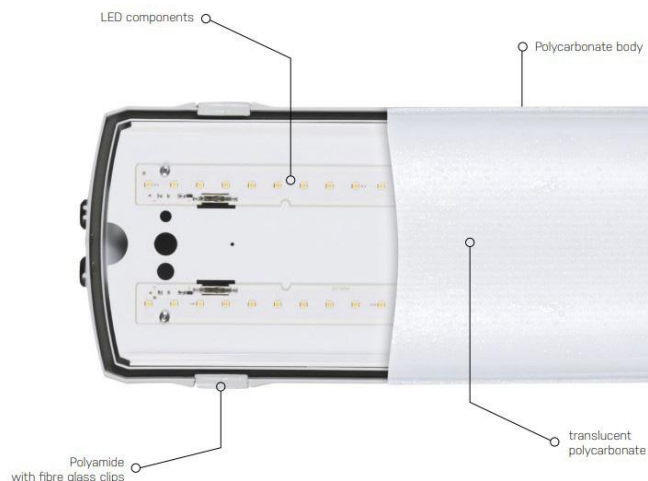

GRIPEN LED-ARMATUR är tillverkad i Europa & AV EXCEPTIONELL KVALITET.

Denna Lantbruks & Industriella LED-ARMATUR är idealisk för nybyggnation, liksom för 1-till-1-ersättning av befintliga armaturer eftersom de har samma dimensioner. GRIPEN LED-ARMATUR kan enkelt monteras i taket med PUSH-IN-kontakter.
- Installationen måste utföras av en elektriker.

En hållbar och kostnadseffektiv LED-armatur.

3 versioner:

- **Lantbruk & Industriel LED-armatur, Freeze LED-armatur** för t.ex., kylrum, och **HEAT LED-armatur**, särskilt utvecklad för extrem värme.

Finns i 1 version: GRIPEN LED lantbruks och industriella armatur: Standard armatur för lantbruk, verkstäder osv., finns också i en High output version: 104W, 15.400lm

- ✓ **Exceptionell kvalitet** - armaturhuset tillverkat av hållbar ABS-plast och rostfria fästen
- ✓ **Armaturen är korrosionsskyddad**
- ✓ **Motståndskraftig mot ammoniak, högtryckstvätt, damm osv. IP66**
- ✓ **Lätt utbytbara LED och DRIVDON**
- ✓ **Flimmerfri - inget flimmer, bra arbetsmiljö**
- ✓ **Finns i 1200mm 51W, 1500mm 71W och 1500mm 104W**

Spänning	220 – 240V
Förväntad livslängd	50.000 timmar/L90
Drivdon	TCI MP 80/500 SLIM
Lumen/Watt	150
LED och DRIVDON utbytbara	Ja
Dubbla ändars inmatning	Ja
Skärmmaterial	PMMA
Frekvens	50/60 Hz
CRI / Ra	>80
LED dioder	Samsung
MacAdam step (SDCM)	3
Dimbar	Ja/Nej - Finns med Dali-dimmer
Anslutning	Terminal
Armaturhusmaterial	Plast + rostfria monterings-clips